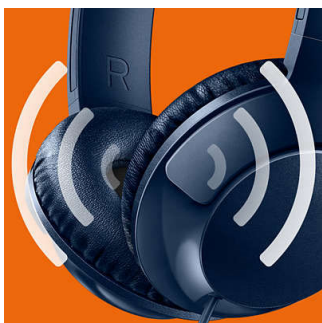

Hluboké silné basy

Hluboké důrazné basy, díky kterým skutečně cítíte rytmus. Nenechte se zmást úhledným

designem – speciálně vyladěné drivery a basové otvory přináší mimořádně nízké koncové frekvence, které vytváří jedinečný a typický zvuk BASS+.