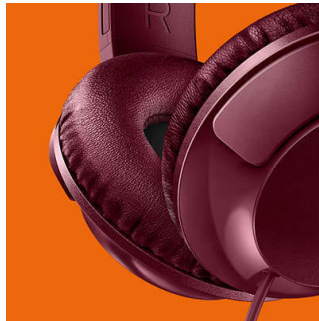

Grootse, diepe bas

De grootse, krachtige bas laat u de beat echt voelen. Laat u niet misleiden door de gestroomlijnde behuizing — speciaal afgestemde drivers en basopeningen produceren ultra-lage frequenties voor het unieke BASS+-geluid.

Opvouwbaar

Dankzij het plat opvouwbaar ontwerp is de BASS+-hoofdtelefoon eenvoudig op te vouwen en op te bergen, een ideale reisgenoot dus.

Zachte kussens

Zachte, ademende oorkussens bieden optimaal comfort bij lange luistersessies.