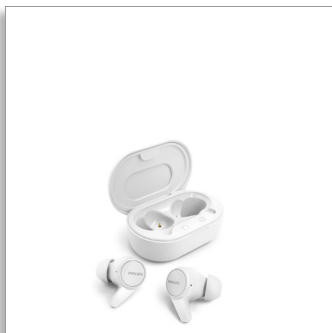

Philips
Справжні бездротові
навушники

Навушники з комфортною
фіксацією

Надкомпактний зарядний
футляр
Захист від бризок/поту IPX4
Час відтворення – до 18 годин

TAT1207WT

Миттєве використання

Підключайтеся і в дорогу! Ці фантастичні справжні бездротові навушники мають надзвичайно малий зарядний футляр, який поміститься у кишеню, для забезпечення надійного та зручного звучання, куди б ви не вирушили. Захист від бризок і поту IPX4, а також до 18 годин відтворення!