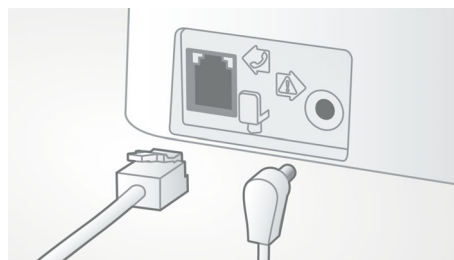

Až 15minutový záznam

Díky až 15 minutám pro záznam už nikdy nepřijedete o důležitý vzkaz.

Displej 4,1 cm (1,6")

Snadno čitelný displej 4,1 cm (1,6")
s oranžovým podsvícením

Snadné nastavení

Dokonalé pohodlí díky snadnému nastavení.
Zjednodušená instalace – výrobek Plug & Play