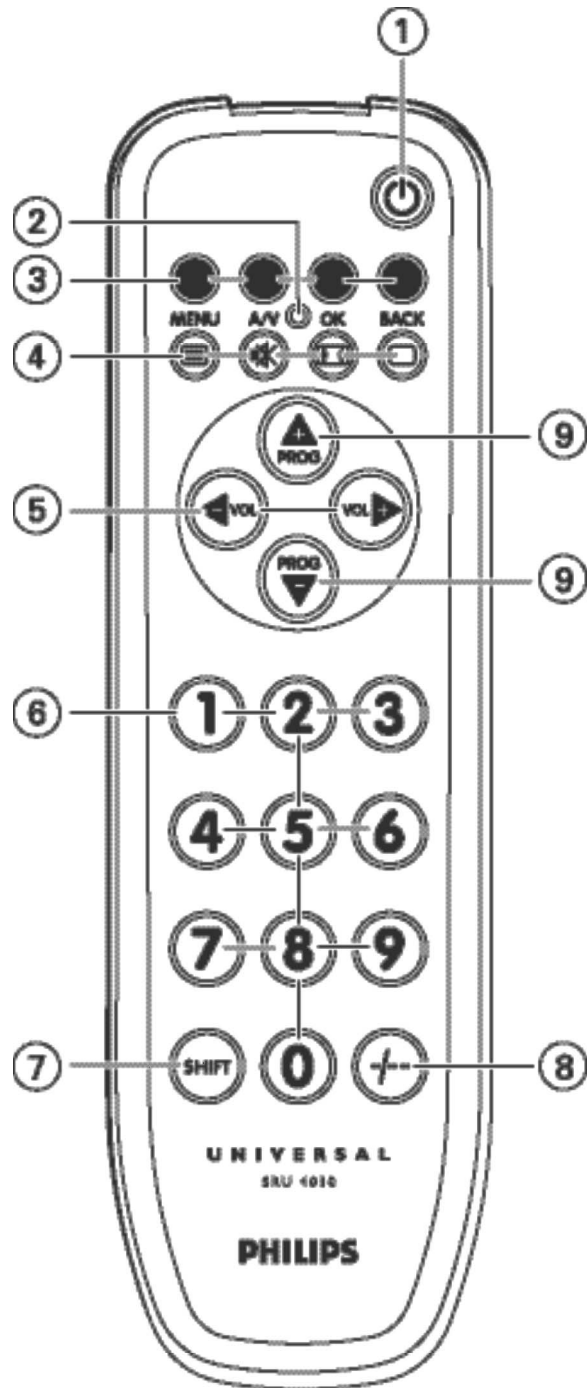

3. TAUSTIŅI UN FUNKCIJAS

KODI

TV