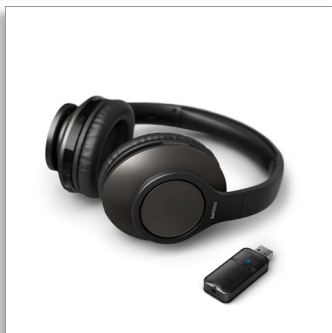

Philips
Draadloze TV-
hoofdtelefoon

Draadloze TV-hoofdtelefoon
Bluetooth-dongle
Lage latentie
18 uur afspeeltijd

TAH6206BK

Geweldig geluid. Van de TV tot telefonische vergaderingen.

Gefluisterde onthullingen. Autoachtervolgingen. Kristalheldere telefonische vergaderingen. Of u nu thuis werkt of ontspant met uw favoriete programma, met deze draadloze TV-koptelefoon voor over het oor hoort u alles perfect. Geniet van helder geluid zonder latentie.

Hoor het allemaal

- Elke film, elke serie. Luister zonder anderen te storen
- Pasvorm over het oor. Geweldige passieve geluidsisolatie
- Lage latentie en perfecte synchronisatie van dialogen met deze Bluetooth-dongle
- Helder geluid met een geweldige bas, neodymium-drivers van 40 mm

Gebruiksvriendelijk

- In enkele seconden in te stellen
- Werkt met elke TV met een hoofdtelefoonaansluiting en USB-aansluiting.

Langdurig luistercomfort

- Licht en comfortabel
- 18 uur afspeeltijd met één keer volledig opladen*
- 2 uur oplaadtijd, 15 minuten opladen voor een extra uur

Druk bij het eerste gebruik op de dongle om te koppelen.

Licht en comfortabel

Het lichtgewicht ontwerp is supercomfortabel — ideaal als u 's avonds laat een serie kijkt en geen overlast wilt veroorzaken voor de burens! De hoofdband en de zachte, gewatteerde oorschelpen zijn verstelbaar, zodat u gemakkelijk de beste pasvorm kunt vinden.