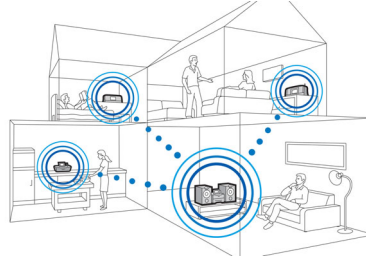

συλλογής μουσικής, εύκολη πρόσβαση: όλα σε ένα.

Multiroom Music

Ακούστε τα αγαπημένα σας τραγούδια και γεμίστε το σπίτι με απίστευτα πλούσιο και καθαρό ήχο. Η λειτουργία Multiroom Music σας επιτρέπει να μεταφέρετε ασύρματα μουσική στο ηχοσύστημα Multiroom της Philips. Για να ενεργοποιήσετε τη λειτουργία, απλώς πατάτε το εικονίδιο Multiroom Music κατά τη διάρκεια της αναπαραγωγής του αγαπημένου σας τραγουδιού, το οποίο, εφόσον είναι συνδεδεμένος ο κάθε σταθμός, γίνεται μέρος της δικής σας μουσικής απόλαυσης - χωρίς πολύπλοκες διαδικασίες ρύθμισης. Μοιραστείτε την καλύτερη μουσική σας με συγγενείς και φίλους.