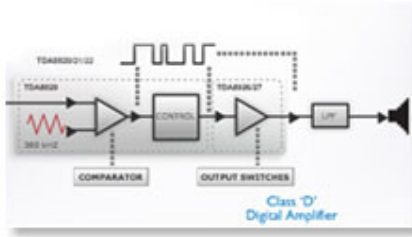

Απόδοση ποιοτικού ήχου

- Το FullSound εμπλουτίζει τη μουσική σας με πιο γεμάτα μπάσα και ενισχυμένη καθαρότητα

PHILIPS

Χαρακτηριστικά

Ήχος Hi-Fi 2x50W RMS/Class D

Γεμίστε το δωμάτιο με την αγαπημένη σας μουσική με τον ψηφιακό ενισχυτή Class D με ισχύ εξόδου μουσικής 2x50W RMS. Ο ενισχυτής λαμβάνει το αναλογικό σήμα, το μετατρέπει σε ψηφιακό και το ενισχύει. Έπειτα το σήμα περνά μέσα από ένα φίλτρο αποδιαμόρφωσης και παράγει το τελικό αποτέλεσμα. Η ενισχυμένη ψηφιακή έξοδος διαθέτει όλα τα πλεονεκτήματα του ψηφιακού ήχου, συμπεριλαμβανομένης βελτιωμένης ποιότητας ήχου. Επιπλέον, ο ενισχυτής είναι 90% αποδοτικότερος από τους παραδοσιακούς ενισχυτές AB ενώ καταλαμβάνει ελάχιστο χώρο.