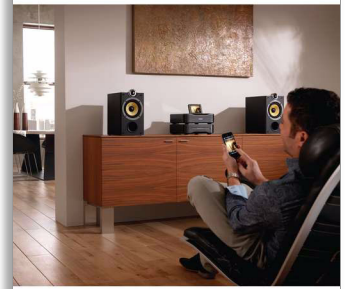

Philips Streamium
Σύστημα Hi-Fi Wi-Fi
συνιστωσών

Streamium

MC18080

Απολαύστε μουσική υψηλής πιστότητας σε κάθε χώρο

Πάθος με τον ήχο

Απολαύστε ήχο υψηλής πιστότητας σε κάθε χώρο με το Multiroom Music. Ο ήχος που αποδίδεται είναι απόλυτα πιστός χάρη στα ηχεία ClariSound και το FLAC Digital Lossless, προσφέροντάς σας εκπληκτικά ευρύ στερεοφωνικό πεδίο ήχου και ποιότητα CD στη συμπιεσμένη ψηφιακή σας μουσική.

Όλη η μουσική σας σε ένα ασύρματο σύστημα

- Το Multiroom Music επιτρέπει την αναπαραγωγή της μουσικής σας σε ολόκληρο το σπίτι
- Σκληρός δίσκος 160GB για αποθήκευση έως 2000 μουσικά άλμπουμ
- Συντονιστείτε και εξερευνήστε χιλιάδες διαδικτυακούς ραδιοφωνικούς σταθμούς
- Μεταφέρετε ασύρματα μουσική και φωτογραφίες από το PC/MAC

Εμπλουτίστε την εμπειρία σας

- Έγχρωμη οθόνη αφής για εύκολη πλοήγηση
- Αναπαράγετε DVD, DivX®, MP3, μη-DRM AAC, WMA, FLAC, OGG και JPG

Έτοιμο για σύνδεση

- Λειτουργεί με οικιακή ευρυζωνική σύνδεση και ρούτερ Wi-Fi
- Προαιρετική βάση σύνδεσης για iPod/iPhone, για άνετη αναπαραγωγή μουσικής
- Μετατρέψτε το Smartphone σας σε τηλεχειριστήριο για τα προϊόντα AV της Philips

Απόδοση ποιοτικού ήχου

- Το FullSound εμπλουτίζει τη μουσική σας με πιο γεμάτα μπάσα και ενισχυμένη καθαρότητα

PHILIPS