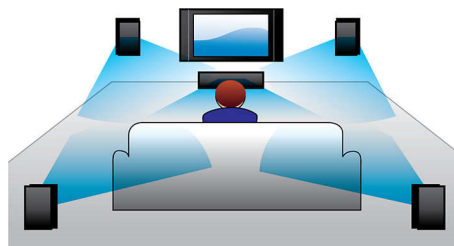

Dolby TrueHD a DTS-HD

Dolby TrueHD a DTS-HD Master Audio Essential prinášajú ten najdetailnejší zvuk z diskov Blu-ray. Reprodukovaný zvuk je doslova nerozpoznateľný od štúdiovej nahrávky, takže budete počuť presne to, čo chceli jeho tvorcovia. Funkcie Dolby TrueHD a DTS-HD Master Audio Essential sú dokonalým vyvrcholením Vášho zážitku zo zábavy vo vysokom rozlíšení.