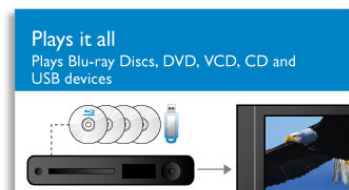

Prehrajte to všetko

Prehrá prakticky ľubovoľný disk a formát médií, ktorý si budete želať – či už disky Blu-ray, DVD, VCD, CD alebo obsah zariadení USB. Vychutnajte si neprekonateľné pohodlie

skvelých možností prehrávania a luxus zdieľania mediálnych súborov na televízore a systéme domáceho kina.