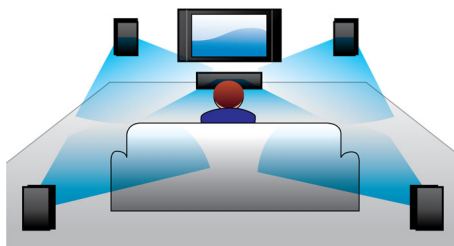

Dolby TrueHD a DTS-HD

Dolby TrueHD a DTS-HD Master Audio Essential prinášajú ten najdetailnejší zvuk z diskov Blu-ray. Reprodukovaný zvuk je doslova nerozpoznateľný od štúdiovej nahrávky, takže budete počuť presne to, čo chceli jeho tvorcovia. Funkcie Dolby TrueHD a DTS-HD Master Audio Essential sú dokonalým vyvrcholením Vášho zážitku zo zábavy vo vysokom rozlíšení.