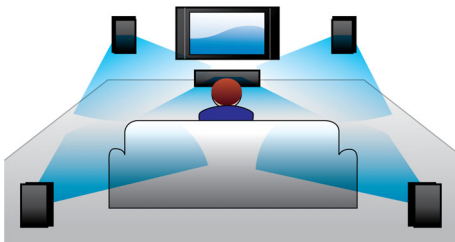

Philips
Home Theater 5.1 Blu-ray
3D

HDMI ARC e USB
1000 W

HTB3570

Potente audio surround cinematografico con bassi profondi

Dai vita all'Home Entertainment con il sistema Home Cinema Philips HTB3570. I driver degli altoparlanti a vista offrono un potente audio surround da 1000 W con la funzione di riproduzione di dischi Blu-ray in 3D.

Progettato per una migliore esperienza cinematografica a casa

- Design moderno in armonia con l'arredamento della tua casa

PHILIPS

In evidenza

Potenza di 1000 W RMS

La potenza di 1000 W RMS consente di riprodurre filmati e musica con un audio eccezionale

Dolby TrueHD e DTS-HD

Le opzioni Dolby TrueHD e DTS-HD Master Audio Essential offrono un audio insuperabile tramite dischi Blu-ray. L'audio che viene riprodotto è praticamente identico a quello di uno studio di registrazione, quindi puoi ascoltare l'essenza del suono così come è stato creato all'origine. Le opzioni Dolby TrueHD e DTS-HD Master Audio Essential completano la tua esperienza di intrattenimento ad alta definizione.