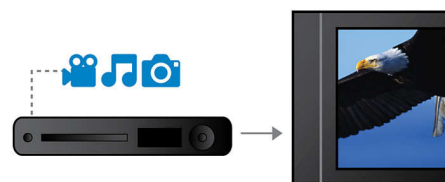

Воспроизводит все

Воспроизведение практически любого медиаформата - DivX, MP3, WMA или JPEG. Оцените непревзойденное удобство мультимедийного воспроизведения, а

также привилегию совместного использования медиафайлов на телевизоре или системе домашнего кинотеатра - не покидая уютной гостиной.