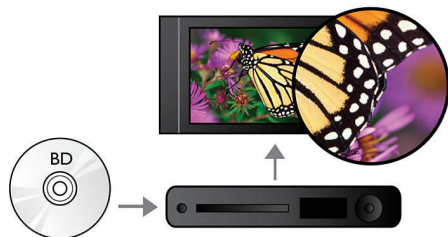

PHILIPS

Акценти

Изместване на субтитрите

Изместването на субтитрите е оптимизираща функция, която позволява на потребителите да регулират ръчно разположението на филмовите субтитри на телевизионния или компютърния екран. Потребителите могат да местят субтитрите надолу и нагоре по екрана с дистанционното управление. Понякога субтитрите не се виждат изцяло на широкоекранни дисплеи, като кинематографския 21:9 и проектори. За да ги вижда ясно, потребителят трябва да промени съотношението на размера на екранната картина, което обезсмисля широкоекранния дисплей. С функцията за изместване на субтитрите потребителят може да запази правилното съотношение на размера на екранната картина, като в същото време субтитрите са идеално разположени на екрана.

Възпроизвеждане на Blu-Ray дискове

Дисковете Blu-ray пренасят данни с висока разделителна способност, заедно с картини с разделителна способност 1920 x 1080, с която се характеризират изображенията с висока детайлност. Сцените сякаш оживяват, когато детайлите изпъкват срещу вас, движенията стават гладки, а изображенията придобиват кристална яснота. Blu-ray осигурява и некомпесиран

Dolby TrueHD

Dolby TrueHD осигурява 7.1 канала най-качествен звук от дисковете Blu-ray. Възпроизвежданото аудио практически не се отличава от студийния маъстринг, така че чувате точно това, което авторите са искали да чуят. Dolby TrueHD допълва цялостното ви развлечение с висока разделителна способност.