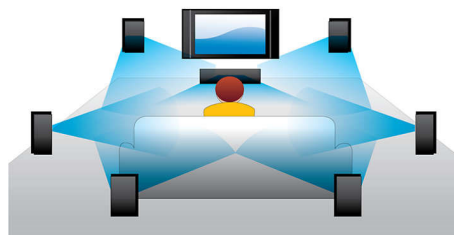

Dolby TrueHD

Dolby TrueHD осигурява 7.1 канала най-качествен звук от дисковете Blu-ray. Възпроизвежданото аудио практически не се отличава от студийния маъстринг, така че чувате точно това, което авторите са искали да чуят. Dolby TrueHD допълва цялостното ви развлечение с висока разделителна способност.