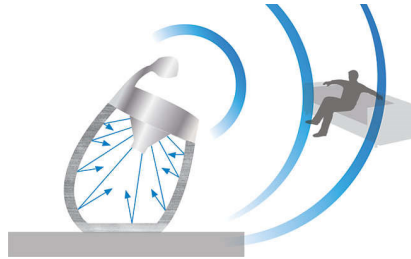

Intuitive Steuerung

- SoundStudio App für die vollständige Steuerung der Audioeinstellungen
- Übertragen Sie mit Spotify Millionen von Liedern auf Ihre Lautsprecher

Noch vielseitiger

- Musikübertragung mit kabelloser AirPlay-Technologie
- Audio-Eingang für einfaches Anschließen an nahezu jedes elektronische Gerät

PHILIPS
Fidelio

Besonderheiten

SoundSphere

Genießen Sie mit SoundSphere die Schönheit und Energie der Musik. Dank klarem und natürlichem Klang bietet Ihnen SoundSphere ein umfassendes Sounderlebnis. Der Live-Sound gibt Ihnen das Gefühl, live beim Konzert dabei zu sein. Jeder SoundSphere-Lautsprecher ist mit einem Hochtöner ausgestattet, der sich über der Lautsprecherbox befindet. Der Hochtöner gibt den Sound klarer und in alle Richtungen wieder. Eine präzise Einstellung der Frequenzweiche und sorgfältige Ausrichtung des Woofer sowie des Hochtöners garantieren maximale Störungsfreiheit und einen noch natürlicheren Sound.

FullSound™

Die FullSound-Technologie von Philips nutzt die aktuelle digitale Signalverarbeitung für eine originalgetreu verbesserte Musikwiedergabe. Musikinhalte werden dynamisch analysiert und optimiert, damit Sie Musik mit vielen Details und warmem Klang genießen können.

SoundCurve

Die speziell entwickelte geschwungene Rückseite dieser Philips Dockingstation sorgt für eine sehr effektive Akustik bei der Soundwiedergabe. Die gänzlich geschwungene Fläche verstärkt die Stabilität des Lautsprechergehäuses. Somit wird die interne Resonanz drastisch verringert, und Vibrationen und Verzerrungen werden vermieden. Genießen Sie ausgezeichneten kristallklaren Klang über schicke Lautsprecher.