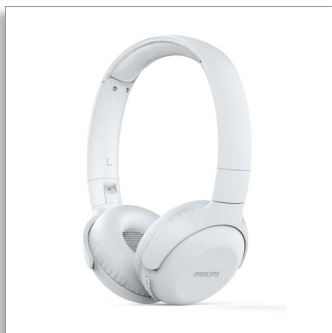

Philips  
無線耳機

32 毫米驅動器 / 封閉式

蓋耳式  
長達 15 小時的播放時間  
超薄摺疊設計

TAUH202WT

## 音樂啟動

精彩的播放清單，最新的播客。這款無線蓋耳式耳機帶來清脆音質和強勁低音。頭帶輕巧無比，彷彿根本不存在；耳罩亦採用超薄折疊設計。11 小時的播放時間，暢用一天綽綽有餘。