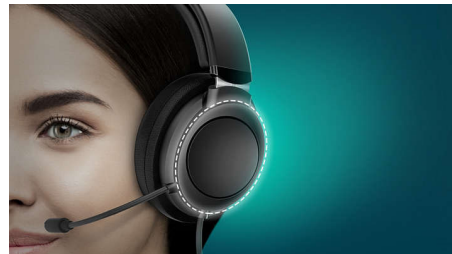

ขนาดบรรจุภัณฑ์

- ความสูง: 22.5 ซม.
- ความกว้าง: 19.5 ซม.
- ความลึก: 5 ซม.
- EAN: 48 95229 11026 7
- น้ำหนักรวม: 0.26 กก.
- น้ำหนักสุทธิ: 0.153 กก.
- น้ำหนักเมื่อห่อหุ้ม: 0.107 กก.

ขนาดผลิตภัณฑ์

- ความสูง: 18.5 ซม.
- ความกว้าง: 16.5 ซม.
- ความลึก: 4 ซม.
- น้ำหนัก: 0.153 กก.

ดีไซน์

- สี: สีแดง

UPC

- UPC: 8 40063 20108 8

ไฮไลต์

เบสคมชัด เสียงใสชัดเจน

บทเพลงช่วงเวลาที่คิดที่สุดในฟลอร์เต้นรำต่างๆ ด้วยตัวขับเสียงนี้โอไดเมียม 32 มม. ที่ให้เสียงเบสที่หนักแน่นและชัดเจน การออกแบบด้านหลังปิดสนิทให้การขจัดเสียงรบกวนที่ยอดเยี่ยม คุณจึงสามารถเพลิดเพลินกับเพลงโปรดของคุณได้ทุกวินาที

น้ำหนักเบา

หูฟังแบบครอบหูนี้ตกแต่งด้านด้วยสีด้านที่มีสไตล์โดดเด่น มาพร้อมแฉกคาคีรณะหุ้มด้วยวัสดุเนื้อนุ่มที่เบาจนคุณแทบจะไม่มีรู้สึก ที่ครอบหูนี้มีเครื่องหมายระบุไว้สำหรับหูซ้าย/ขวาชัดเจน และสามารถปรับมุมได้ตามที่ต้องการ

ดีไซน์พับได้แบบราบ

เพลิดเพลินกับเสียงเบส ตัวหูฟังยังสามารถพับได้และปรับหมุนเข้าด้านในได้ เพื่อให้ง่ายต่อการเก็บในกระเป๋าเสื้อหรือกระเป๋าเพียงแคพับและนำติดตัวไปกับคุณ

โรมทคอนโทรลแบบในสาย

ไม่ว่าจะรับสาย หยุดรายการเล่นของคุณชั่วคราว ก็ทำได้โดยไม่ต้องแตะสมาร์ตโฟน หัวเสียบทำมช่วยให้คุณเสียบหูฟังเข้ากับอุปกรณ์สมาร์ตได้สะดวกหากโทรศัพท์ของคุณอยู่ในกระเป๋าเสื้อ

หัวเสียบทำมม เสียบหูฟังไว้ได้ตลอดเวลา

สีผิวด้านที่สะดุดตา

สีผิวด้านที่สะดุดตา

การขจัดเสียงรบกวนได้อย่างดีเยี่ยมจาก

การขจัดเสียงรบกวนได้อย่างดีเยี่ยมจากการออกแบบด้านหลังปิดสนิท

ตัวขับนี้โอไดเมียม 32 มม. อันทรงพลัง

ตัวขับนี้โอไดเมียม 32 มม. อันทรงพลัง

ตัวหูฟังนุ่ม

ตัวหูฟังอันอ่อนนุ่มที่สามารถปรับมุมได้เพื่อความสบายสูงสุด

ขนาดเล็กพับเก็บได้

ขนาดเล็กพับเก็บได้ซึ่งเหมาะที่สุดสำหรับการท่องเที่ยว และให้คุณพกพาเสียงเพลงไปได้ทุกที่

วันที่ออก 2024-03-08

เวอร์ชัน: 11.4.4

EAN: 48 95229 11026 7

© 2024 Koninklijke Philips N.V.
 สงวนลิขสิทธิ์

ข้อมูลเฉพาะอาจเปลี่ยนแปลงได้โดยไม่ต้องแจ้งให้ทราบล่วงหน้า เครื่องหมายการค้าเป็นสมบัติของ Koninklijke Philips N.V. หรือเจ้าของรายอื่นๆ

www.philips.com