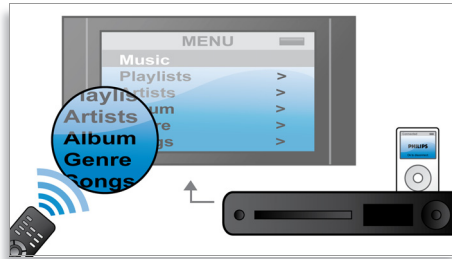

Førsteklasses forsterkere i klasse D

De førsteklasses forsterkerne i klasse D fra Philips er designet for å ivareta den originale lydkilden for å gi mer nøyaktige lyd signaler, og på den måten sørge for at de akustiske detaljene i musikk og filmer leveres akkurat slik artisten eller regissøren mente at de skulle oppleves.

Innebygd dokkingstasjon for iPod/iPhone

En innebygd dokkingstasjon for iPod/iPhone gjør at du kan spille av filmer, musikk og bilder fra iPod/iPhone. I tillegg kan du lade og kontrollere iPod/iPhone og søke gjennom innholdet på TV-skjermen – alt via fjernkontrollen til hjemmekinoanlegget. Du kvitter deg med tungvinte ledninger og tilkoblinger, og den integrerte dokkingstasjonen gir deg bærbar underholdning i hjemmet – så lett som bare det.