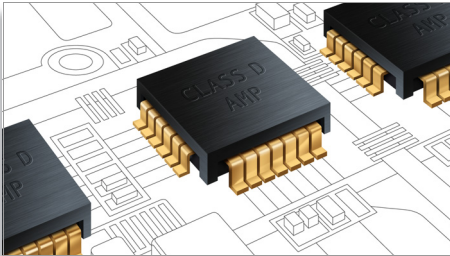

PHILIPS
Fidelio

sense and simplicity

Høydepunkter

Diskanthyttalere i titan

Diskanthyttalerne som er utviklet i samarbeid og utformet i titan, er svært harde og lette for å garantere lyd uten forvrengning. Den utrolige motstandsdyktigheten mot forvrengning og gjenklang over hele lydfrekvensområdet garanterer suveren klarhet i alle lyd detaljene.

Førsteklasses forsterkere i klasse D

De førsteklasses forsterkerne i klasse D fra Philips er designet for å ivareta den originale lydkilden for å gi mer nøyaktige lyd signaler, og på den måten sørge for at de akustiske detaljene i musikk og filmer leveres akkurat slik artisten eller regissøren mente at de skulle oppleves.