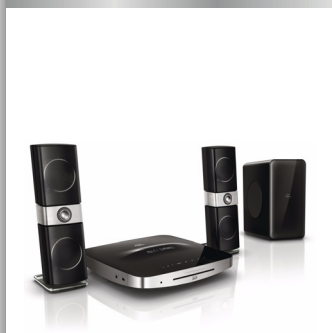

Philips Fidelio SoundHub
2.1-Hjemmekinoanlegg
med Crystal Clear Sound

3D Blu-ray

Diskant høyttalere i titan

SoundHub

HTS9221

Imponerende klarhet i alle lyddetaljer

Opptatt av lyd

Oppdag Crystal Clear Sound med det nye SoundHub-hjemmekinoanlegget HTS9221 fra Philips. Diskant høyttalere i titan leverer svært klare lyddetaljer. Gled deg over at lyden i favorittfilmene og favorittmusikken er slik den er ment å være.

- Full HD 3D-Blu-ray for en altoppslukende 3D-filmopplevelse
- Innebygd dokkingstasjon for praktisk avspilling fra iPod/iPhone
- Innebygd WiFi slik at du kan nyte de tilkoblede mediene dine trådløst
- Smart TV så du kan glede deg over elektroniske tjenester og få tilgang til multimedia på TVen