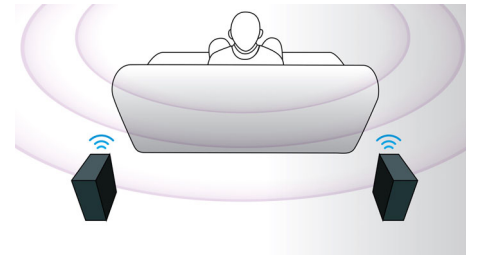

Optie voor draadloze achterluidsprekers

Draadloze achterluidsprekers zorgen voor schaalbaarheid en mobiliteit bij het plaatsen van de luidsprekers. Deze luidsprekers zijn interferentievrij en leveren een puur Surround Sound zonder dat u last hebt van vervelende snoeren.