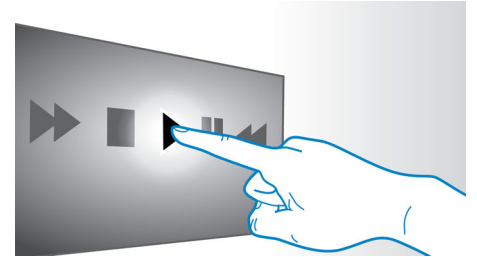

Bediening via touchscreen voor afspelen

Met de intuïtieve bediening via het touchscreen kunt u het volume en andere afspeloepies bedienen door eenvoudig op de aanraakgevoelige bedieningselementen op het voorpaneel te drukken.