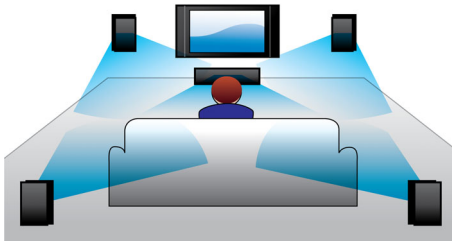

Dolby Digital

Omdat de wereldleider in meerkanaals geluidsnormen, Dolby Digital, gebruik maakt van de manier waarop het menselijke oor natuurlijk geluid verwerkt, kunt u genieten van een uitstekende geluidskwaliteit met levensechte spatial cues.