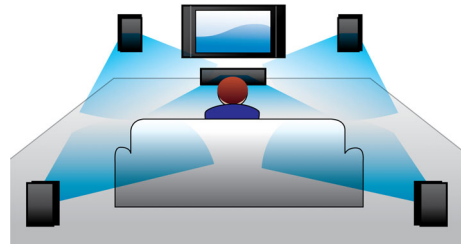

Tuuner/vastuvõtt/ülekanne

- Tuuneri sagedusribad: FM
- Eelsalvestatud kanalite arv: 40

Esiletõstetud

Dolby Digital

Maaailmas juhtivas digitaalse mitmekanalilise heli standardis Dolby Digital kasutatakse inimkõrva loomulikku helitajumisviisi ja seetõttu kuulete suurepärase kvaliteediga ja realistlikku ruumilist heli.