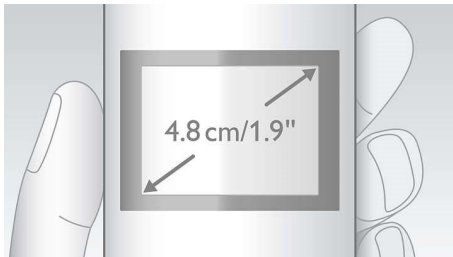

Чуйте все голосно та чітко

- Підтримка слухових апаратів – зменшує небажаний шум
- Підсилення гучності одним дотиком для надзвичайно гучного звуку

PHILIPS

Основні особливості

Графічний дисплей 4,8 см (1,9 дюйма)

Потужність

- Ємність батареї: 550 мАгод.

- Потужність, що споживається від електромережі: 100–240 В змінного струму, прибл. 50/60 Гц
- Тип батареї: Нікель-металгідридна акумуляторна AAA

Розміри упаковки

- Висота: 15.7 см
- Тип упаковки: Картон
- Тип розміщення на полиці: Лежаче
- Ширина: 19.7 см
- Глибина: 10.2 см
- Кількість виробів: 1
- Код EAN: 48 95229 10705 2
- Вага брутто: 0.8884 кг
- Вага нетто: 0.7654 кг
- Вага тари: 0.123 кг