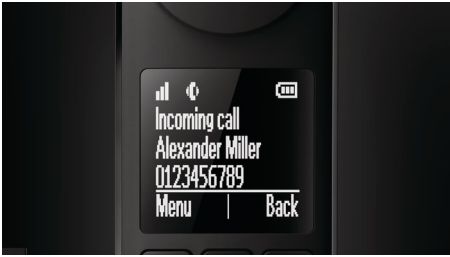

Upea muotoilu ja laadukas toteutus

- Toissijainen näyttö tukiasemayksikössä näyttää soittajan tunnituksen ja kellon
- Tukiaseman ohjausreunat takaavat varman telakoinnin
- Lataa luuri kumminpäin vain
- Kalibroidulla näppäimistöllä valitset oikean numeron vaivattomasti
- Piilotetut johdot tekevät tyylikkään vaikutelman
- Tyylikkään kaareva luuri on mukava käyttää

Täydellinen puhelu-elämys

- Erittäin tarkka 4,6 cm:n (1,8") graafinen näyttö, jossa valkoinen teksti mustalla pohjalla
- HQ-ääni: laadukas äänisuunnittelu takaa upean äänentoiston
- Kaiutinpuhelimella handsfree-puhelut
- Kolmen kentän merkinnöissä yhdelle yhteystiedolle voi määrittää kaksi numeroa
- Yksityisyysasetukset: puhelun esto, hiljainen tila

Ympäristöystävällinen tuote

- Virrankulutus nollassa, kun ECO+ -tila on käytössä

PHILIPS

Kohokohdat

4,6 cm:n (1,8") graafinen näyttö

Erittäin tarkan käänteisen LCD-näytön valkoinen teksti mustalla pohjalla tekee näytöstä suurikontrastisen ja selkeän. Se sopii myös täydellisesti Philips Luceon tyylikkääseen muotoiluun.