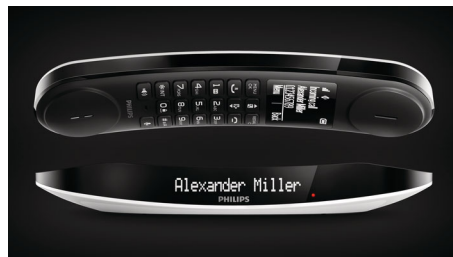

Vaivaton lataus

Luurin voi asettaa telakointiasemaan kummin päin tahansa, joten sen käyttö on turvallista ja helppoa.