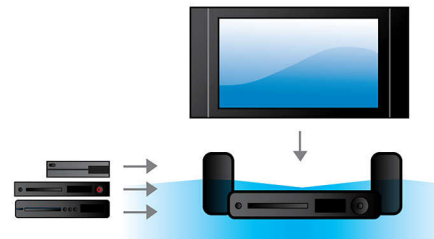

EasyLink

EasyLink позволяет управлять несколькими устройствами — например, DVD-плеерами, проигрывателями Blu-ray, саундбарами (звуковыми панелями), домашними кинотеатрами, телевизорами и др. — при помощи одного пульта ДУ. С помощью протокола промышленного стандарта HDMI CEC данная технология обеспечивает объединение функций устройств через кабель HDMI. Теперь вы сможете одновременно управлять всеми подключенными устройствами с

поддержкой HDMI CEC — одним нажатием кнопки. Использование таких функций, как запуск воспроизведения или переход в режим ожидания, максимально упрощено.

Высокоскоростное соединение USB 2.0

Универсальная последовательная шина, или USB - это стандартный протокол для удобной связи компьютеров, периферийных устройств и электронного оборудования клиента. Устройства Hi-Speed USB обеспечивают высокоскоростной перенос данных до 480 Мбит/с - по сравнению с 12 Мбит/с для обычных USB. Благодаря соединению Hi-Speed USB 2.0 все, что от вас потребуется, - это вставить устройство USB, выбрать фильм, фото или музыку - и нажать кнопку воспроизведения!

Караоке с оценкой исполнения

Теперь пение под караоке станет еще увлекательнее с функцией оценки исполнения! Получайте оценки и

повышайте свои исполнительские навыки или устройте дружеское состязание. Эта функция автоматически оценивает исполнение и отображает юмористическую картинку, иллюстрируя полученные результаты. Веселитесь от души!

Несколько цифровых входов

Несколько цифровых входов для качественного звука от других источников

DTS, Dolby Digital, ProLogic II

Встроенный DTS и Dolby Digital декодер, исключая необходимость внешнего декодера и обрабатывающий все шесть каналов аудиоинформации. Обеспечивает ощущение объемного звука и поразительно естественное чувство обстановки и динамичного реализма. Декодер Dolby Pro Logic II дает пять каналов объемной обработки звука от любого стереофонического источника.