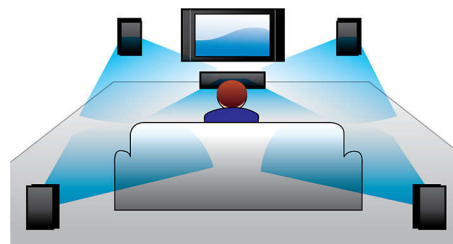

поддержкой HDMI CEC — одним нажатием кнопки. Использование таких функций, как запуск воспроизведения или переход в режим ожидания, максимально упрощено.

Высокоскоростное соединение USB 2.0

Универсальная последовательная шина, или USB - это стандартный протокол для удобной связи компьютеров, периферийных устройств и электронного оборудования клиента. Устройства Hi-Speed USB обеспечивают высокоскоростной перенос данных до 480 Мбит/с - по сравнению с 12 Мбит/с для обычных USB. Благодаря соединению Hi-Speed USB 2.0 все, что от вас потребуется, - это вставить устройство USB, выбрать фильм, фото или музыку - и нажать кнопку воспроизведения!

Караоке с оценкой исполнения

Теперь пение под караоке станет еще увлекательнее с функцией оценки исполнения! Получайте оценки и

повышайте свои исполнительские навыки или устройте дружеское состязание. Эта функция автоматически оценивает исполнение и отображает юмористическую картинку, иллюстрируя полученные результаты. Веселитесь от души!

Несколько цифровых входов

Несколько цифровых входов для качественного звука от других источников

DTS, Dolby Digital, ProLogic II

Встроенный DTS и Dolby Digital декодер, исключая необходимость внешнего декодера и обрабатывающий все шесть каналов аудиоинформации. Обеспечивает ощущение объемного звука и поразительно естественное чувство обстановки и динамичного реализма. Декодер Dolby Pro Logic II дает пять каналов объемной обработки звука от любого стереофонического источника.