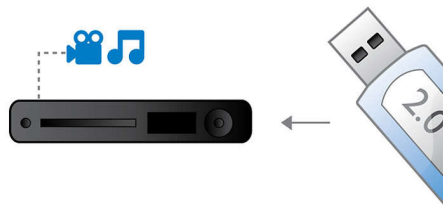

Высокоскоростное соединение USB 2.0

Универсальная последовательная шина, или USB - это стандартный протокол для удобной связи компьютеров, периферийных устройств и электронного оборудования клиента. Устройства Hi-Speed USB обеспечивают высокоскоростной перенос данных до 480 Мбит/с - по сравнению с 12 Мбит/с для обычных USB. Благодаря соединению Hi-Speed USB 2.0 все, что от вас потребуется, - это вставить устройство USB, выбрать фильм, фото или музыку - и нажать кнопку воспроизведения!