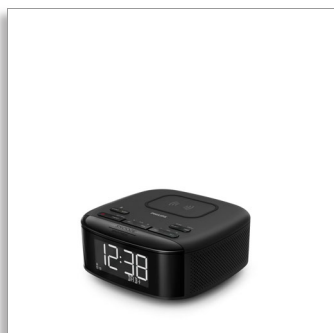

Philips  
Rádio relógio

**DAB+**  
Bluetooth®  
com carregador de telemóvel sem  
fios

TAR7705

## Carregue o seu telemóvel. Transmita a sua música.

Acorde com a sua estação de rádio favorita ou com um sinal sonoro, com o telemóvel totalmente carregado. Este rádio relógio Bluetooth inclui um carregador Qi sem fios e carregamento por USB. Obtém áudio de rádio nítido e ainda pode transmitir áudio a partir do seu dispositivo móvel.

### **Controlo simples de manhã e à noite**

- Sincronização automática da hora. Pilha de reserva para se a energia falhar
- Controlos de tecla no painel superior
- Visor grande e nítido
- Prima para repetir alarme, luminosidade e volume

### **Formato compacta. Função versátil**

- Base para carregamento Qi sem fios. Porta USB
- Bluetooth. Transmita música, podcasts e muito mais.
- Estrutura compacta e sólida. Dimensões: 153 x 68 x 153 mm
- Rádio DAB+/FM. Sintonização digital com até 20 predefinições.
- Repleto de funcionalidades