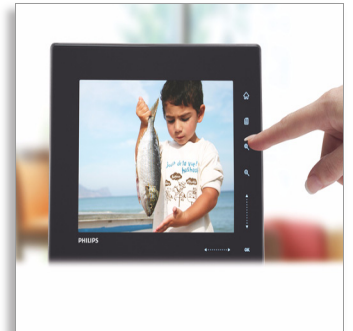

Philips
Digitaalinen PhotoFrame

8"

Multimedia 4:3 kuvasuhde

SPF5208

"...se oli paras loma ikinä!"

PhotoFrame, jossa kosketusohjaus

Hauskat hetket kuluvat silmänräpäyksessä. Philips PhotoFramen avulla muistot pysyvät tuoreina. Tyylikäs kosketusohjattava PhotoFrame tekee katselukokemuksesta todella nautinnollisen.

Helppokäyttöinen ja todella kätevä

- Animoitu kello näyttää ajan hausalla tavalla
- Automaattinen diaesitys USB:ltä tai muistikortilta
- PhotoFramen kehyksessä on herkät kosketusohjaimet

Ympäristöystävällinen vihreä muotoilu

Automaattinen diaesitys

Automaattiset diaesitykset voidaan käynnistää mistä tahansa USB-asemasta tai muistikortista silloin, kun et halua kopioida kuvia PhotoFrameen.

Kehyksen kosketusohjaus

PhotoFramen herkätkä kosketusohjaimet näkyvät valaistuna käytön aikana, joten voit helposti selata kuvia, videoleikkeitä ja musiikkia. Kuvankatselutilassa voit valita uuden kuvan näytössä näkyvistä pikkukuvista liu'uttamalla sormeasi kehkyksen vaakasuoraan kosketusohjainta pitkin.