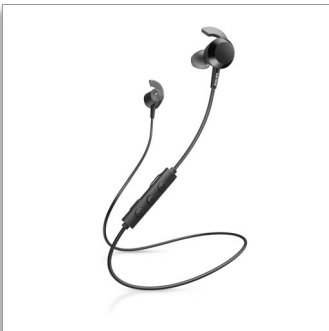

Philips  
Kabellose In-Ear-  
Kopfhörer

8,2-mm-Treiber/geschlossen  
In-Ear

TAE4205BK