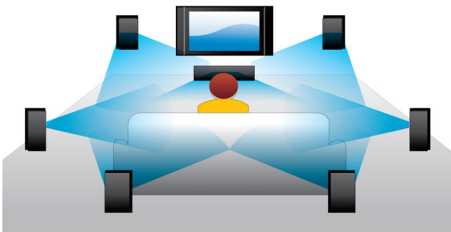

杜比 TrueHD 與 DTS HD MA

DTS-HD Master Audio 與杜比 TrueHD，以 7.1 聲道完整呈現藍光光碟最細緻之音效。而音效再生技術可媲美專業錄音師，讓您聽見原創者最初的音效呈現。DTS-HD Master Audio 和杜比 TrueHD 豐富了您高音質的聽覺體驗。