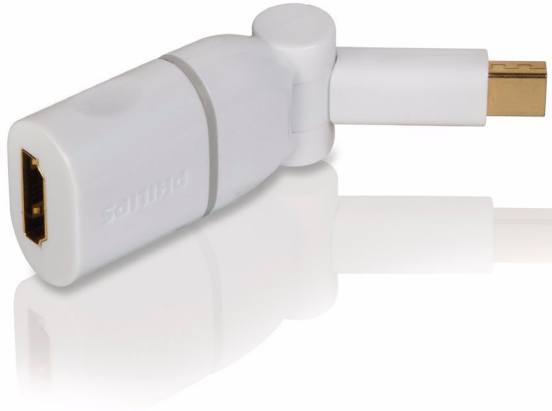

Philips
Mini-Displayport–HDMI-
sovitin

SWX2128N

Näytä Mac-sisältöä HDTV:ssä

MiniDisplayport–HDMI-sovitin

HDMI-muuntajaratkaisut

Mini-DisplayPort–HDMI-ominaisuudet

- Liitä Mac-tietokoneesi tai Surface Pro 3 HDTV:hen

Helppo asentaa

- Plug and play takaa vaivattoman käytön

PHILIPS

Tekniset tiedot

Pakkauksen mitat

- Pakkauksen mitat (L x K x S): 5,1 x 21,1 x 3,15 cm
- Nettopaino: 0,013 kg
- Kokonaispaino: 0,032 kg
- Taara: 0,019 kg
- EAN: 87 12581 58403 0
- Mukana toimitettujen tuotteiden määrä: 1
- Pakkaustyyppi: läpipainopakkaus