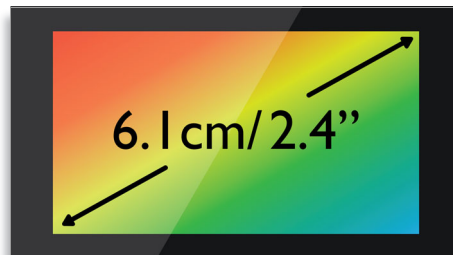

### 6,1 cm (2,4") TFT-farveskærm

6,1 cm (2,4") TFT-farvedisplay med høj kontrast