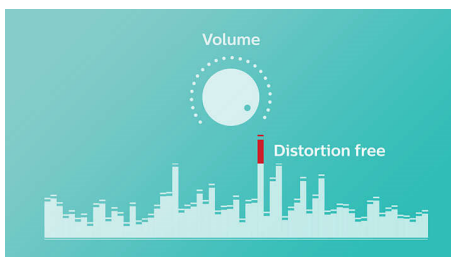

Bassoelementit

Pienestä koostaan huolimatta EverPlay-kaiutin toistaa bassoäänentä syvinä ja vahvoina laadukkaiden bassoelementtiensä ansiosta.

Signaalin leikkautumisen esto

Signaalin leikkautumista estävän anti-clip-toiminnon ansiosta musiikki kuulostaa laadukkaalta myös suurella äänenvoimakkuudella ja silloin, kun akku on lähes lopussa. Toiminto vastaanottaa useita eri tulosignaaleja välillä 300–1 000 mV ja suojaaa kaiutinta signaalin leikkautumiselta. Sisäänrakennettu toiminto seuraa äänisignaalia sen kulkiessa vahvistimen läpi ja pitää signaalin korkeimmat piikit vahvistimelle sopivalla alueella. Näin se estää äänen vääristymisen vaikuttamatta äänenvoimakkuuteen. Kaiuttimen kyky toistaa signaalin huippukohtia heikkenee akkuvirran vähenemisen myötä, mutta leikkautumisen esto vähentää siitä aiheutuvaa säröä.