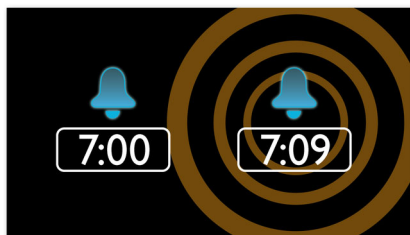

Повторный звуковой сигнал

Радиочасы Philips оснащены функцией повтора сигнала, которая не позволит проспать. Если при срабатывании сигнала будильника вы не готовы встать, просто нажмите кнопку повторения сигнала и продолжайте спать. Сигнал будильника прозвучит снова спустя девять минут. Кнопку повторения сигнала можно нажимать каждые девять минут до тех пор, пока вы не отключите будильник.