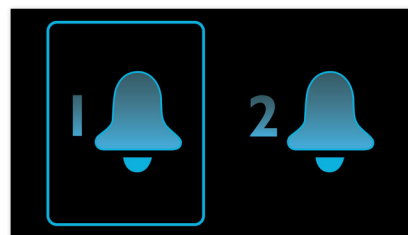

Повторный звуковой сигнал

Радиочасы Philips оснащены функцией повтора сигнала, которая не позволит проспать. Если при срабатывании сигнала будильника вы не готовы встать, просто нажмите кнопку повторения сигнала и продолжайте спать. Сигнал будильника прозвучит снова спустя девять минут. Кнопку повторения сигнала можно нажимать каждые девять минут до тех пор, пока вы не отключите будильник.

Удобная установка будильника/времени

Удобная установка будильника/времени

Двойной будильник

Аудиосистема Philips оснащена двойным будильником. Установите одно время будильника для себя, а другое — для своих близких.