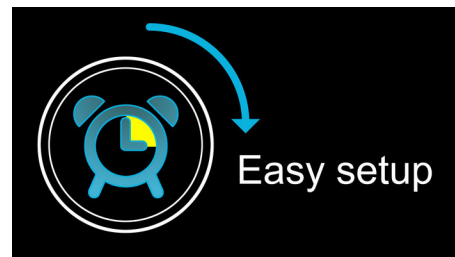

Удобная установка будильника/времени

Удобная установка будильника/времени