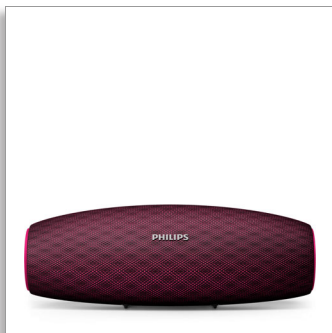

Philips  
bezdrátový přenosný  
reproduktor

**14W, 10 hodin**

Velký dosah Bluetooth  
Voděodolný, prachotěsný  
Možnost rychlého nabíjení

**BT7900P**

## Neustálá hudba

Vaše hudba se nikdy nezastaví. Bezdrátový přenosný reproduktor Everplay hraje bez přerušení díky silnému připojení Bluetooth a intuitivnímu nabíjení. Jeho speciální povrch vypadá krásně a stejně tak je i odolný.