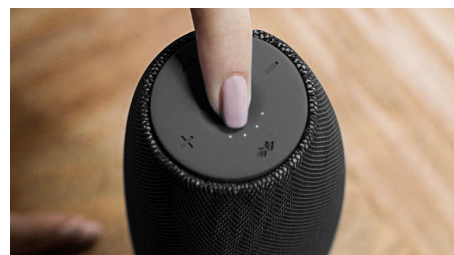

Indikátor baterie

Konečně Bluetooth reproduktor, který jednoduchým a jasným způsobem zobrazuje zbývající kapacitu. S reproduktorem EverPlay jen stisknete tlačítko napájení a vidíte, kolik baterie zbývá.

USB popruh

Dobíjení nebylo nikdy tak snadné. Když začíná docházet energie, použijte šikvový USB dobíjecí kabel s popruhem 2 v 1. Zapojte ho pro nabíjení, nebo ho použijte k připevnění reproduktoru k tašce pro snadné přenášení.