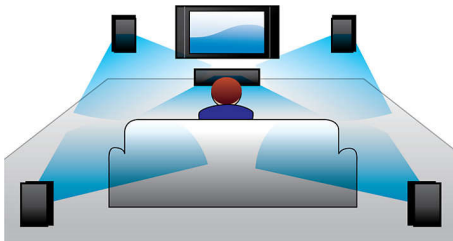

Dolby Digital

Тъй като Dolby Digital, водещият световен цифров многоканален аудио стандарт, използва начина, по който човешкото ухо естествено обработва звука, вие възприемате аудио със съраунд звук и превъзходно качество с реалистично пространствено подсказване.

HDMI за HD филми

HDMI е директна цифрова връзка, която може да пренесе висококачествено цифрово видео, както и цифрово многоканално аудио. Като премахва преобразуването в аналогови сигнали, тя осигурява идеално качество на картината и звука, напълно изчистени от шум. Филмите със стандартна разделителна способност вече могат да се изживеят с истинска висока детайлност - с гарантирано повече детайли и по-реалистична картина.

Сензорен панел за възпроизвеждане

Интуитивните органи за управление на сензорния панел ви позволяват да регулирате силата на звука и други опции при възпроизвеждане, просто с натискане на сензорните бутони на предния панел.