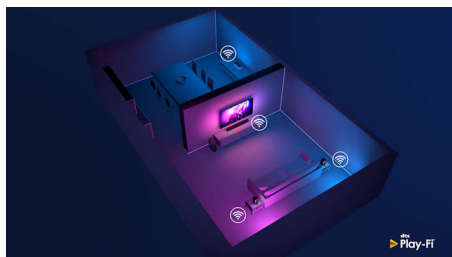

Dolby Atmos

Αυξήστε την ένταση, ό,τι κι αν παρακολουθείτε. Αυτό το soundbar συμβατό με Dolby Atmos αναπαράγει το βάθος και το ύψος, δημιουργώντας εικονικό τρισδιάστατο ήχο Surround που ρέει πάνω και γύρω σας.

Λειτουργία Stadium EQ

Ζήστε τη συναρπαστική εμπειρία των ζωντανών σπορ στο σαλόνι σας. Η λειτουργία Stadium EQ σας βυθίζει στο θόρυβο του πλήθους, σαν να κάθεστε στο στάδιο! Νιώστε τη συγκίνηση σε κάθε σημαντική στιγμή ακούγοντας ταυτόχρονα τον σχολιασμό του εκφωνητή.

Play-Fi. Ήχος πολλών δωματίων και πολλά άλλα

Η εύκολη συμβατότητα με Play-Fi θα κάνει αυτό το soundbar το αστέρι της ηχητικής σας εγκατάστασης πολλών δωματίων. Μπορείτε να συγχρονίσετε ηχεία συμβατά με Play-Fi για ήχο πολλών δωματίων ή ακόμα και να δημιουργήσετε ένα πραγματικό σύστημα ήχου Surround: όλα αυτά από την εφαρμογή Philips Sound ή Play-Fi.