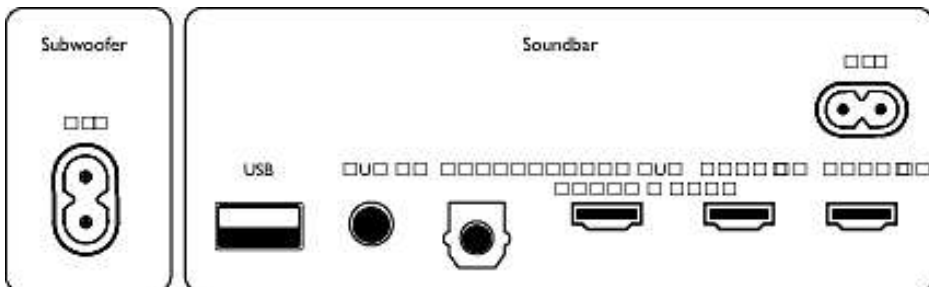

Άξεσουάρ

- Συμπεριλαμβανόμενα αξεσουάρ:

Τηλεχειριστήριο, 1 μπαταρία CR2025, Καλώδιο ρεύματος, Στήριγμα ανάρτησης στον τοίχο, Οδηγός γρήγορης έναρξης, Φυλλάδιο παγκόσμιας εγγύησης

Σχεδίαση

- Χρώμα: Ασημί
- Με δυνατότητα ανάρτησης σε τοίχο

Διαστάσεις

- Κύρια μονάδα (Π x Υ x Β): 900 x 57 x 110 μμ
- Βάρος κύριας μονάδας: 2,4 κ.
- Υπογούφερ (Π x Υ x Β): 122 x 403 x 300 μμ
- Βάρος υπογούφερ: 4,8 κ.

Βίντεο

- Διέλευση 3D
- Βελτίωση εικόνας: Βίντεο 4K pass-through, Dolby Vision, HDR10, HDR10+, HLG