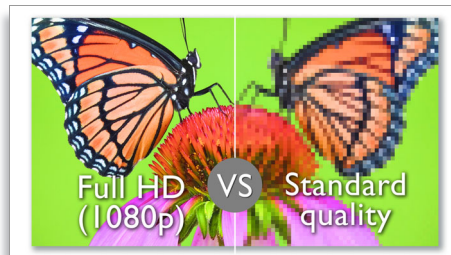

Full HD (1080p) 影片

以高畫質 (Full HD 1080p) 拍攝及欣賞影片。「1080」代表顯示解析度，也就是螢幕上的

水平線條數。「p」則是指循序掃描，也就是線條依序出現在每個影格中的效果。1080p 呈現出的影片品質優於一般手機和數位相機。除此之外，這款攝錄影機採用 H.264 影片格式，與藍光播放機及光碟相同。這種高度精密的格式可讓畫質卓越的 HD 影像躍然眼前，讓您細細品味影片中的鮮明回憶。