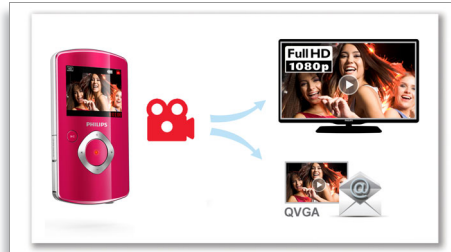

雙格式錄影

Full HD 影片最適合用 HD 電視觀賞。但如果您想要將影片以電子郵件方式傳送或在線上分享，則必須壓縮大 HD 檔案，然後將其轉換成適合電子郵件使用的格式。您的攝錄影機所提供的雙格式錄影替您免除這些繁複的步驟。只要開啟這個功能，就可以同時以 Full HD (1080p) 和適用於電子郵件的 QVGA (240p) 格式錄製影片。因此您可以在 HD 電視上盡情觀賞影片，還可以立即以電子方式與他人分享，格式不再是問題。