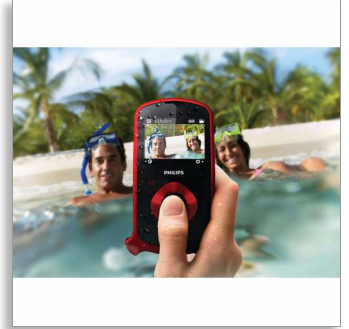

飛利浦
HD 攝影機

CAM150OR

捕捉和分享精彩瞬間 - 輕鬆簡單

即使在水中或雪地也沒問題

ESee 攝影機 CAM150 耐用且防水，室內、戶外都好用，即使在水中或雪地也沒問題。先進的防手震功能提供最清晰鮮明的影片，而雙格式錄影功能讓您可以使用 HD 和電子郵件適用的格式，隨時輕鬆分享作品。

以 Full HD 高畫質輕鬆快速地拍攝影片

- 防水 3 公尺、耐摔 1.5 公尺、防塵
- 以 Full HD 高畫質影片重溫美好時刻，再小的細節都能清晰呈現
- 先進的防手震功能，讓您拍攝更清晰且更穩定的影片
- 解析度高達 800 萬像素，提供高品質相片
- 閃光燈、自動對焦、臉部與微笑偵測功能

輕鬆分享您的最愛相片與影片

- 雙格式錄影，提供 Full HD 和適用於電子郵件的格式
- 即時影片編輯程式，讓您在攝影機上進行簡單的編輯
- 以電子郵件或 Facebook/YouTube 快速分享
- 透過 HDMI 直接與電視連線，以 HD 畫質欣賞您的影片
- 快速展示能以迷你電影的方示呈現影片精華

帶著它行遍天下

- 小巧輕薄的設計可輕易放進口袋
- 超長電池壽命讓您拍攝更多影片

PHILIPS

sense and simplicity