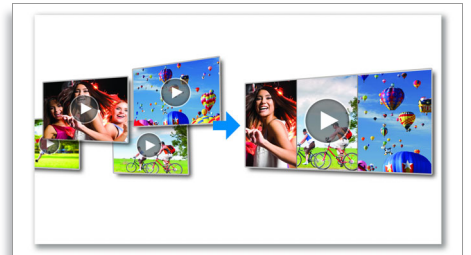

快速展示

只要按一下按鈕，就能以快速摘要方式呈現您所拍攝的影片。快速展示功能可自動摘取您最新拍攝影片的精華，並將其串成錄製內容的概要。您可以立即觀賞影片的精華，或利用摘要簡單地提醒自己所拍攝過的內容。您只需要選取攝影機上的「快速展示」功能，就能重溫記憶中的美好時刻，就是這麼簡單。