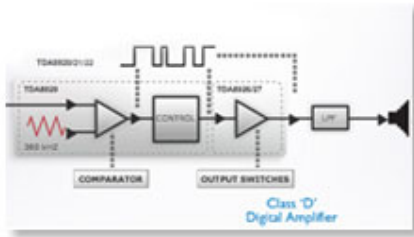

Amplification puissante et encombrement réduit ! Grâce à l'amplificateur numérique de classe D, votre pièce se remplit de votre musique préférée, avec une puissance de sortie de 2x50 W RMS. L'amplificateur convertit un signal analogique en signal numérique, puis l'amplifie. Ce signal traverse ensuite un filtre de démodulation avant de produire le résultat final. La sortie numérique amplifiée offre tous les avantages de l'audio numérique, et par-dessus tout une meilleure qualité de son. L'efficacité de cet amplificateur s'élève à 90 %, un taux bien supérieur à celui des amplificateurs AB traditionnels.