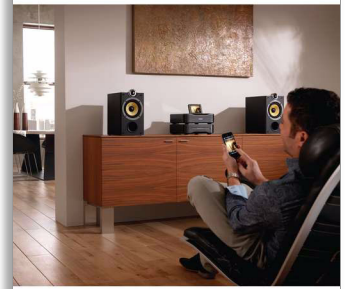

Philips Streamium
Microchaîne fonctionnant
en Wi-Fi

Streamium

MCI8080

Votre musique en haute fidélité dans toutes les pièces

L'obsession du son

Profitez d'un son haute fidélité dans toutes les pièces avec Multiroom Music. Les enceintes ClariSound et le codec FLAC sans déperdition restituent fidèlement le son, pour vous offrir une scène sonore incroyablement étendue et une musique numérique compressée de qualité CD.