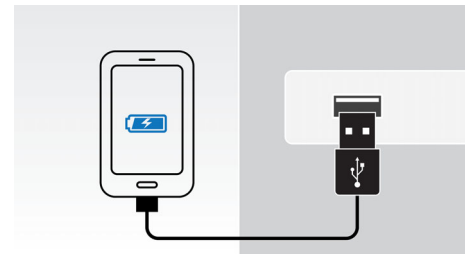

USB för en andra enhet

För extra bekvämlighet har högtalaren också en USB-port så att du kan ladda en till mobil enhet även när din iPod/iPhone är dockad.