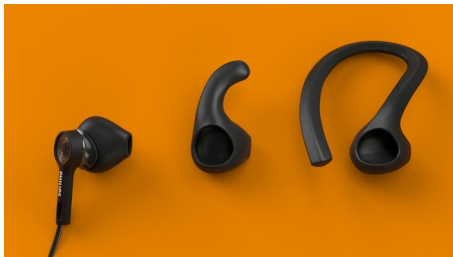

## Strapabíró. Rugalmas. Látható.

Bátran mozoghatsz, a vezeték nélküli fülhallgató mindig a helyén marad! A többféle fülhorog és szárnyas rögzítőelem stabil és rugalmas illeszkedést biztosít. A nyitott akusztikus kialakításnak köszönhetően a környezeti zajokat is hallod, és a zenét is.

### Strapabíró és könnyű.

- Sportoláshoz vagy utazáshoz
- IP57 por- és vízvédelem
- Légy látható. Fényvisszaverő kevlár kábel
- Levehető fülhorgok. Puha, levehető szárnyas rögzítőelemek

### Az edzéshez használt lejátszási listáktól a fontos hívásokig

- Erőteljes hangzás. 13,6 mm-es neodímium meghajtók
- A hallgatók a fülkagylóhoz illeszkednek
- Beépített kezelőszervek. Beépített mikrofon. Egyszerű párosítás
- Könnyen aktiválhatod a telefonod hangsegédjét

## Levehető fülhorgok

A könnyű és közepes intenzitású edzésekhez a levehető szárnyas rögzítőelemek stabil illeszkedést biztosítanak. Ha keményebb edzésre készülsz, válts a levehető fülhorgokra! A hallgatókon nincs fülbetét, így semmit sem érzel a fülcsatornádban – a megszokott nyomásérzésnek is búcsút inthetsz.