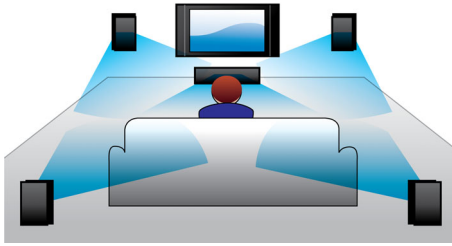

Fénypontok

Dolby TrueHD és DTS-HD

A Dolby TrueHD és a DTS-HD Master Audio Essential a legjobb hangzást hozza ki Blu-ray lemezeiből. A hangzás gyakorlatilag megkülönböztethetetlen a hangstúdiókban készült mesterszalagokétól, így Ön pontosan azt hallja, amit az alkotók megálmodtak. A Dolby TrueHD és a DTS-HD Master Audio Essential teljessé teszi a nagyfelbontás által nyújtott élményt.