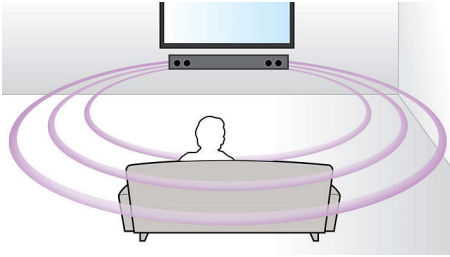

Philips
Soundbar-kaiutin

Virtual surround

Bassorefleksijärjestelmä
Optinen, koaksiaali, Aux-tulo,
äänitulo

HTL2100B

Upea ääni mihin tahansa televisioon

Helppo 1 kaapelin liitântä

Tällä Philipsin Soundbar-kaiuttimella saat uskomattoman virtuaalisen surround-äänien televisioosi vain yhdellä johdolla. Elokuviin lisäksi voit nauttia mobiililaitteiden MP3-tallenteista laadukkaalla äänentoistolla.

- Matalaprofiilinen, sopii täydellisesti televisiosi eteen
- Erittäin pienikokoinen soundbar - leveys vain 85 cm (33")

Monipuolisempi ääni TV-ohjelmiin ja elokuvaan

- Virtual Surround -ääni tuottaa todennukaisen elokuvakokemuksen
- Dolby Digital-elokuvanautintoon

PHILIPS

Kohokohdat

Virtual Surround -ääni

Philipsin Virtual Surround -ääni tuottaa täyteläisen ja mukaansatempaavan äänen alle viiden kaiuttimen järjestelmällä. Aikaansa edellä olevat tila-algoritmit toistavat 5.1-kanavaisen ympäristön äänet. Laadukkaat stereoäänilähteet muuttuvat todenmukaiseksi monikanavaiseksi surround-ääneksi. Huone täyttyy äänestä ilman lisäkaiuttimia.

Äänitulo

Äänitulon avulla voit toistaa musiikkia suoraan iPodista/iPhonesta/iPadista, MP3-soittimesta tai kannettavasta tietokoneesta kotiteatterin helpon liitännän kautta. Liitä laite äänituloliitäntään ja ala toistaa musiikkia Philipsin kotiteatterin kautta.