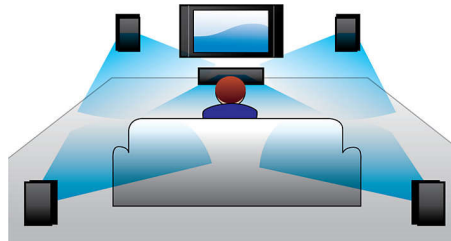

Dolby Digital

Monikanavaäänien standardit, Dolby Digital, perustuvat ihmiskorvan tapaan käsitellä ääntä ja

tuottavat laadukasta Surround-ääntä, jonka äänikenttä on erittäin todentuntuinen.

Toimii useiden laitteiden kanssa

Toimii televisioiden, BD/DVD-soittimien, pelikonsolien ja MP3-soittimien kanssa