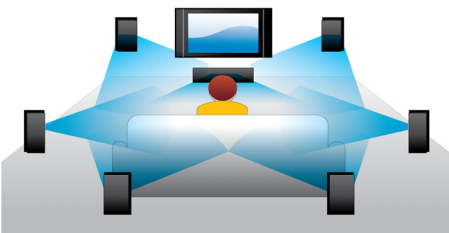

PHILIPS

Esiletõstetud tooted

Blu-ray-plaadi esitamine

Blu-ray-plaatidele saab salvestada kõrglahutuslikke meediafaile ja täielikult kõrglahutuslikke, 1920 x 1080 eraldusvõimega kujutisi. Filmistseenid elustuvad ja pildid tõusevad ekraanil esile, liikumine on sujuv ja kujutis kristallselge. Blu-ray pakub ka tihendamata ruumilist heli, et ka teie kuulamiselamus oleks uskumatult realistlik. Blu-ray-plaatide suur salvestusmaht võimaldab neile lisada ka paljusid erinevaid lahendusi. Sujuv navigeerimine esitamise ajal ja muud põnevad funktsioonid, näiteks hüpikmenüüd annavad kodumeelelahutusele uue mõõtme.

Dolby TrueHD ja DTS-HD MA

DTS-HD Master Audio ja Dolby TrueHD pakuvad 7.1 kanali kaudu parimat heli teie Blu-ray-plaatidelt. Heli on peaaegu sama, mis stuudios salvestatult, seega kuulete seda just nii, nagu looja soovis. DTS-HD Master Audio ja Dolby TrueHD muudavad teie kõrgsagedusliku meelelahutuselamuse täielikuks.

BD-Live (profiil 2.0)

BD-Live avardab suure eraldusvõimega video maailma veelgi. Hankige uusimat sisu, ühendades oma Blu-ray plaadimängija Internetiga. Teid ootab põnev uus sisu, näiteks allalaaditavad materjalid, sündmuste otseülekanded, võrguvestlused, mängud ja võrgupoed. Püsige Blu-ray-plaatide esituse ja BD-Live'i abil kõrglahutusliku meedia lainel.