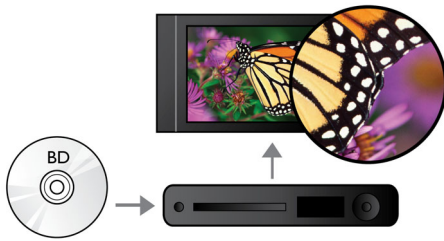

Kuulge rohkem

- Dolby TrueHD ja DTS-HD MA HD 7.1 ruumilise heli esitamiseks

Laske end kaasa haarata

- USB 2.0 esitab videot/muusikat USB-mälupulgal/kõvakettalt
- BD-Live (profiil 2.0) võrgus oleva täiendava Blu-ray sisu nautimiseks
- Nautige kõiki CD-I ja DVD-I olevaid filme ja muusikat
- EasyLinki abil saate ühe puldiga juhtida kõiki HDMI CEC seadmeid

PHILIPS

Esiletõstetud tooted

Blu-ray-plaadi esitamine

Blu-ray-plaatidele saab salvestada kõrglahutuslikke meediafaile ja täielikult kõrglahutuslikke, 1920 x 1080 eraldusvõimega kujutisi. Filmistseenid elustuvad ja pildid tõusevad ekraanil esile, liikumine on sujuv ja kujutis kristallselge. Blu-ray pakub ka tihendamata ruumilist heli, et ka teie kuulamiselamus oleks uskumatult realistlik. Blu-ray-plaatide suur salvestusmaht võimaldab neile lisada ka paljusid erinevaid lahendusi. Sujuv navigeerimine esitamise ajal ja muud põnevad funktsioonid, näiteks hüpikmenüüd annavad kodumeelelahutusele uue mõõtme.

Dolby TrueHD ja DTS-HD MA

DTS-HD Master Audio ja Dolby TrueHD pakuvad 7.1 kanali kaudu parimat heli teie Blu-ray-plaatidelt. Heli on peaaegu sama, mis stuudios salvestatult, seega kuulete seda just nii, nagu looja soovis. DTS-HD Master Audio ja Dolby TrueHD muudavad teie kõrgsagedusliku meelelahutuselamuse täielikuks.