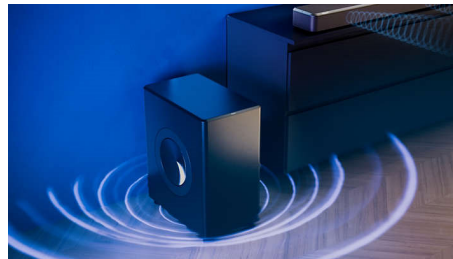

PHILIPS

Caisson de basses sans fil

Haut-parleur de graves 8" de 420 W max Deux membranes passives wOOx, Home Cinéma sans fil Philips, Cuir Muirhead écoresponsable

Points forts

Des basses exceptionnelles

Le caisson de basses Fidelio FW1 produit des basses exceptionnelles pour vos films, vos séries et votre musique. Le design associant un haut-parleur de graves orienté vers le bas et deux membranes passives de pointe assure des basses fréquences riches et parfaitement synchronisées, capables d'emplir n'importe quelle pièce. Ajoutez une toute nouvelle dimension à tous vos contenus audio et vidéo.

Une esthétique exceptionnelle

Ce caisson de basses FW1 exceptionnel s'accorde parfaitement avec la barre de son Fidelio FB1. Le cadre est décoré de cuir Muirhead anthracite, tandis que la face supérieure est en métal brossé. Les éléments visibles des deux membranes passives sont rehaussés d'un matériau métallique qui reflète agréablement la lumière.

Home Cinéma sans fil Philips

Avec le caisson de basses FW1 compatible Play-Fi, créez le son Home Cinéma de vos rêves. Connectez-le à une barre de son Fidelio pour amplifier l'impact des films et de la musique avec des basses parfaitement maîtrisées et exemptes de distorsion, même à volume élevé. Ajoutez des paires d'enceintes sans fil afin d'obtenir une configuration audio digne d'un cinéma.

Des basses intelligentes

L'appairage de ce caisson de basses Fidelio FW1 à une barre de son, des enceintes ou un téléviseur* Philips donne un rendu magnifique. Le caisson de basses détecte l'appareil avec lequel il est appairé et gère automatiquement les basses fréquences, ce qui permet aux appareils appairés de se concentrer sur les médiums et les aigus. Résultat : encore plus de richesse et de détails.