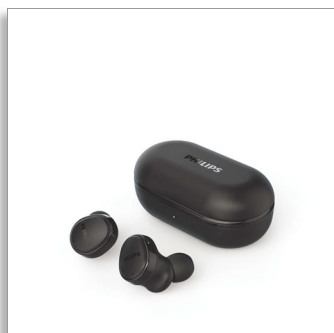

Philips  
Täielikult juhtmevabad  
kõrvaklapid

12 mm neodüümelemendid  
Aktiivne mürasummutus (ANC)  
Turvaline ja mugav kõrvisisene  
asetus  
Kokku kuni 29 tundi kuulamisaega

TAT4556BK

## Sinu muusika. Sinu moodi.

Need hübriid-aktiivse mürasummutusega juhtmeta kõrvaklapid kõrvaldavad taustamüra ning toovad teieni selge heli ja hea bassi, mida soovite. Nautige mugavat istuvust, IPX4 pritsmete ja higikindlust ning 29-tunnist mänguaega, toode on koos ümbrisega.

### Selge heli. Jõuline bass.

- Toetab AAC-kodeeringut, mis on äärmiselt kvaliteetne heliallikas
- 12 mm neodüümelemendid selge heli ja hea bassi saavutamiseks
- Alati keskendunud muusikale. Hübriidne aktiivne mürasummutus

### Äärmiselt lihtne. Eriti mugav.

- Lihtne kasutada ja siduda
- Monorežiim võimaldab ühe kõrvaklapi abil helistada
- Turvaline ja mugav kõrvisisene asetus