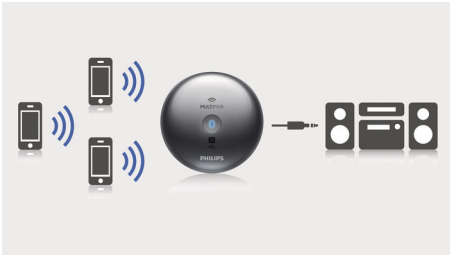

Gjør Hi-Fi-anlegget om til et trådløst lydsystem

- Kobler til nesten alle Hi-Fi- eller PC-høytalersystem
- Fungerer med alle smarttelefoner eller nettbrett med Bluetooth®
- Digitale koaksiale og optiske lydutganger for førsteklasses lyd

Enkel å bruke

- Bluetooth®-parkobling ved én berøring, av NFC
- Plug-and-play for enkel bruk
- Stilig og kompakt design

PHILIPS

Høydepunkter

MULTIPAIR

Parkoble opptil tre smartenheter slik at du kan strømme musikk fra hvilken som helst enhet, uten at du må slå av og på parkoblingen. Hvis du vil spille av en sang på en annen enhet, trenger du bare velge den og spille den av. Sangen på den andre enheten stopper, og den nye sangen tar over, så denne funksjonen er perfekt til fester, når du er sammen med venner eller når du bare vil spille av forskjellige sanger fra forskjellige enheter. La venner og familie parkoble samtidig slik at du kan bytte mellom musikken deres i en fei.

Apper for å streame musikk på Internett

Alle musikkelskere har apper for musikk-tjeneste eller Internett-radio på mobile enheter. Nå kan du spille dem av direkte på Hi-Fi-anlegget.

Hi-fi-Bluetooth®

Med avansert teknologi blir lyd som er streamet via Bluetooth®, tatt til et nytt nivå. Standard Bluetooth®-lyd bruker SBC-kodeken som er bygd for grunnleggende lydoverføring, noe som noen ganger gjør lytterne skuffet og misfornøyde. Hi-Fi adapteren er imidlertid utstyrt med trådløs Hi-Fi-Bluetooth®-