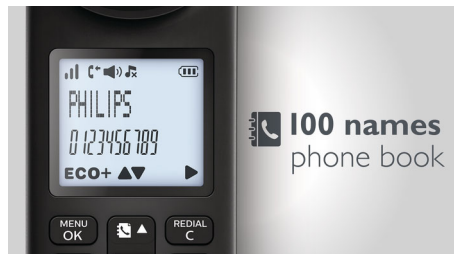

Telefonbog til 100 navne

Hav altid dine kære telefonnumre ved hånden: Gem op til 100 yndlingskontakter i din telefonbog.

Problemfri opladning

Oplad håndsæt den ene eller anden vej rundt