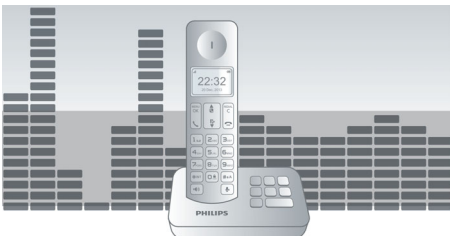

Ekualiser Parametrik

Telepon kami menggunakan ekualiser parametrik dalam pemrosesan suara digital

untuk menyetel respons suara agar sesuai dengan kurva respons frekuensi linear yang diinginkan, sehingga menghasilkan suara yang murni dan jernih untuk semua percakapan.

Layar grafis 4,1 cm (1,6")

Layar grafis 4,1 cm (1,6") mudah dibaca dengan backlight