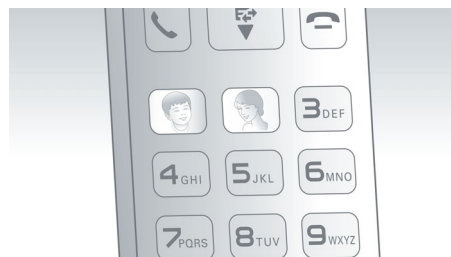

Hot key dapat diprogram

Kini menelepon orang yang paling Anda kasihi menjadi lebih mudah. Dengan panggilan sekali

sentuh, Anda tidak perlu mencari nomor mereka lagi. Anda bisa memprogram hingga 2 tombol untuk panggilan instan.