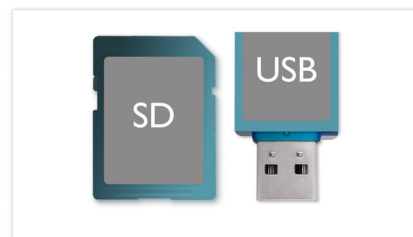

Υποδοχές USB Direct και κάρτας SD

Χάρη στην πλήρη δυνατότητα μεταφοράς αρχείων, μπορείτε να απολαμβάνετε την ευκολία και τη διασκέδαση της πρόσβασης σε περισσότερη ψηφιακή μουσική μέσω των ενσωματωμένων υποδοχών USB Direct και κάρτας SD.