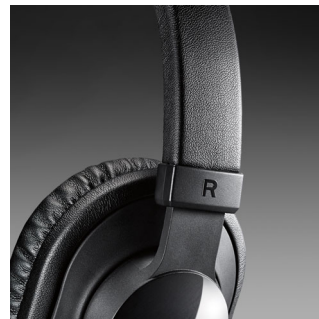

Justerbart huvudband

Det helt justerbara huvudbandet kan justera storleken på hörlurarna så att de alltid är den perfekta storleken för dig.