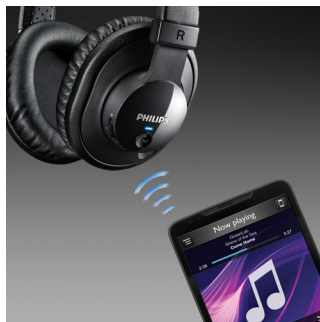

Välj mellan sladdanslutet eller trådlöst

Svara i telefon och lyssna på musik trådlöst, eller anslut direkt genom ett 3,5 mm uttag. De nya NFC-aktiverade hörlurarna erbjuder verkligen det bästa av båda världar! Para enkelt ihop dem med någon NFC-aktiverad enhet och få kristallklara trådlösa lyssnarglädje. Eller anslut till ett 3,5 mm uttag för samma uppslukande ljudupplevelse. Valet är ditt!

Enkel NFC-ihoppning

Para ihop med en NFC-aktiverad enhet utan ansträngning. Förbi är tiden med komplicerad ihoppning av trådlösa hörlurar. Vår nya NFC-teknik är användarvänlig och enkel att använda, med ihoppning med en tryckning för NFC-aktiverade smarta enheter.

Brusreduceringskuddar

Over-ear-öronkuddarna passar runt öronen och blockerar bullret utifrån så du obehindrat kan njuta av musiken.

Trådlös kontroll av musik och samtal

När det gäller obegränsad musiknjutning och att utan besvär kunna växla mellan musik och telefonsamtal, finns det ingenting som slår Bluetooth! Njut av dina favoritlåtar genom att para ihop Philips headset med en NFC-aktiverad smarttelefon eller surfplatta. En lätt beröring av öronsnäckan är allt som behövs för att sänka volymen eller pausa musiken medan