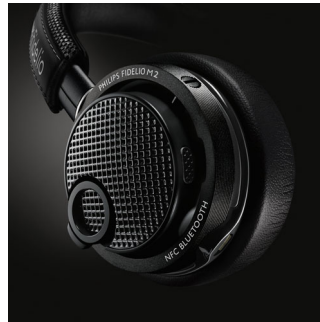

Système Bass Reflex (BRS)

La conception acoustique arrière fermée du casque bénéficie d'un système Bass Reflex comprenant des coques aux événements positionnés de manière stratégique. Ils régulent la pression atmosphérique de la chambre interne, créant ainsi un environnement contrôlé pour le diaphragme, ce qui optimise la réponse acoustique. Associée à l'isolation acoustique, cette conception révèle tous les détails sonores naturels et offre des basses précises et dynamiques sans compromettre la clarté du son.

Bluetooth® 4.0

Technologie avancée Bluetooth® 4.0, pour un plaisir musical haute définition exceptionnel.

Deux microphones intégrés

Le casque M2BT est équipé de deux micros, l'un pour la voix et l'autre pour mesurer les bruits extérieurs afin d'ajuster le son, de manière à obtenir une qualité d'appel optimale.