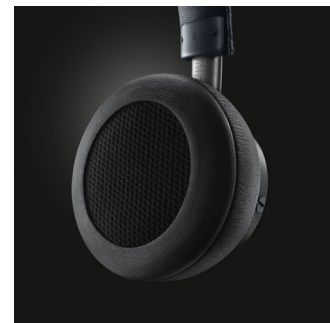

Coussinets en mousse à mémoire de forme

Les matériaux utilisés pour la fabrication du Fidelio M2BT ont été soigneusement sélectionnés pour garantir un long confort de port et des performances sonores améliorées. Les coussinets en mousse à mémoire de forme, créés à partir de matériaux respirants, minimisent la pression et l'accumulation de chaleur. Le casque Fidelio M2BT offre donc un confort et un son exceptionnels.