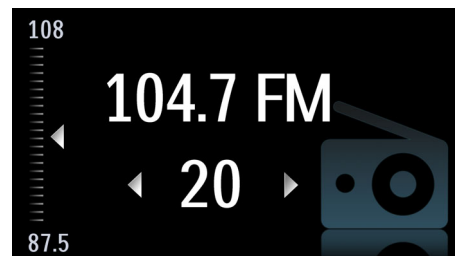

Digitálne ladenie s prednastavením

Jednoducho si naladíte stanicu, ktorú chcete predvoliť, stlačte a podržte tlačidlo predvolby a jej frekvencia sa uloží. S predvolbami rozhlasových staníc, ktoré môžete uložiť, získate jednoduchý prístup k rozhlasovým staniciam bez toho, aby ste museli príslušné frekvencie vždy naladiť manuálne.