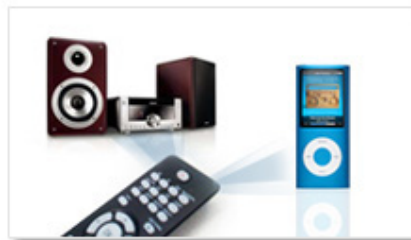

Univerzálny diaľkový ovládač

Pomocou univerzálného diaľkového ovládača Philips môžete jednoducho ovládať hudobný systém Philips aj zariadenie iPod/iPhone so stovkami skladieb len jedným stlačením na diaľkovom ovládači. Táto navigácia, pri ktorej sa informácie zobrazujú podľa zoznamu

prehrávaných skladieb, albumu, interpreta, žánru či skladby, umožňuje rýchly a jednoduchý pohyb po stovkách súborov. Umožňuje ovládanie jednou rukou a zaručuje jedinečný používateľský zážitok.

Automatická synchronizácia času

Automatická synchronizácia času cez dok iPod/iPhone s konektorom Lightning