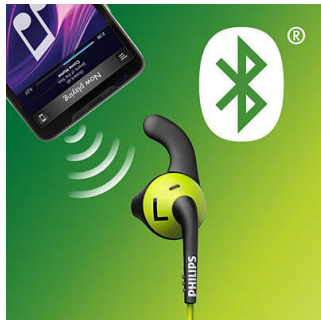

Αντιολισθητικά καλύμματα από καουτσούκ

Τα καλύμματα από καουτσούκ σε σχήμα C συγκρατούν τα ακουστικά ActionFit σταθερά στο αυτί, ώστε να μπορείτε να επικεντρώνεστε απόλυτα στην άσκηση.

Bluetooth 4.1

Η τεχνολογία Bluetooth προσφέρει ασύρματη μουσική χωρίς προβλήματα.