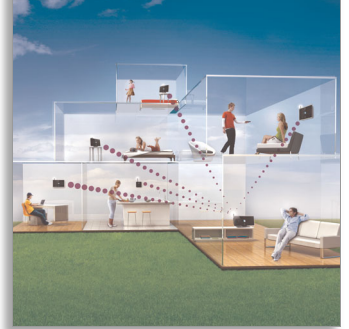

Philips Streamium
Wireless Music Station με
λειτουργίες My Room, My
Music και Music Broadcast
- Party!

Δωρεάν διαδικτυακό
ραδιόφωνο
Σύστημα 4 ηχείων

Streamium

WAS6050

Απελευθερώστε τη μουσική σας

Απολαύστε τη μουσική σας σε κάθε δωμάτιο - ασύρματα

Το κομψό, φορητό Wireless Music Station WAS6050 είναι ιδανικό για μουσική απόλαυση στον προσωπικό σας χώρο ή σε οποιοδήποτε σημείο του σπιτιού. Για περισσότερες επιλογές μουσικής, συντονιστείτε στο ραδιόφωνο μέσω Internet για μέγιστη ψυχαγωγία ...

Απεριόριστη ακρόαση - ασύρματα

- Ασύρματη μετάδοση μεταξύ μουσικού κέντρου και σταθμών
- Απολαύστε διαδικτυακό ραδιόφωνο
- Ασύρματη μετάδοση από PC μέσω UPnP

Εύκολη πλοήγηση και έλεγχος

- "My Room, My Music": Ακούστε διαφορετική μουσική σε κάθε δωμάτιο
- Music Broadcast: Ακούστε την ίδια μουσική σε όλους τους σταθμούς
- Music Follows Me: μεταφέρετε τη μουσική σας σε όλα τα δωμάτια
- Πραγματοποιήστε αναζήτηση στη συλλογή σας ανά άλμπουμ, καλλιτέχνη, είδος ή κομμάτι

εναλλακτικούς ραδιοφωνικούς σταθμούς από την Αυστρία μέχρι τη Γιουγκοσλαβία.

Ασύρματη μετάδοση UPnP

Απελευθερώστε και αναπαράγετε ολόκληρη τη μουσική συλλογή από τον υπολογιστή σας μέσω του Streamium Wireless Music Station! Με σύνδεση UPnP, που σας επιτρέπει να συνδεθείτε σε οποιαδήποτε συσκευή με δυνατότητα Universal Plug & Play για λήψη ή μετάδοση μουσικής, το Streamium επιτρέπει πρόσβαση, επιλογή και αναζήτηση στη μουσική συλλογή σας στον υπολογιστή. Απλά χρησιμοποιήστε το τηλεχειριστήριο, επιλέξτε και αναπαράγετε τα τραγούδια σας μέσω του Streamium. Απολαύστε την αγαπημένη σας μουσική ασύρματα και χωρίς κόπο.